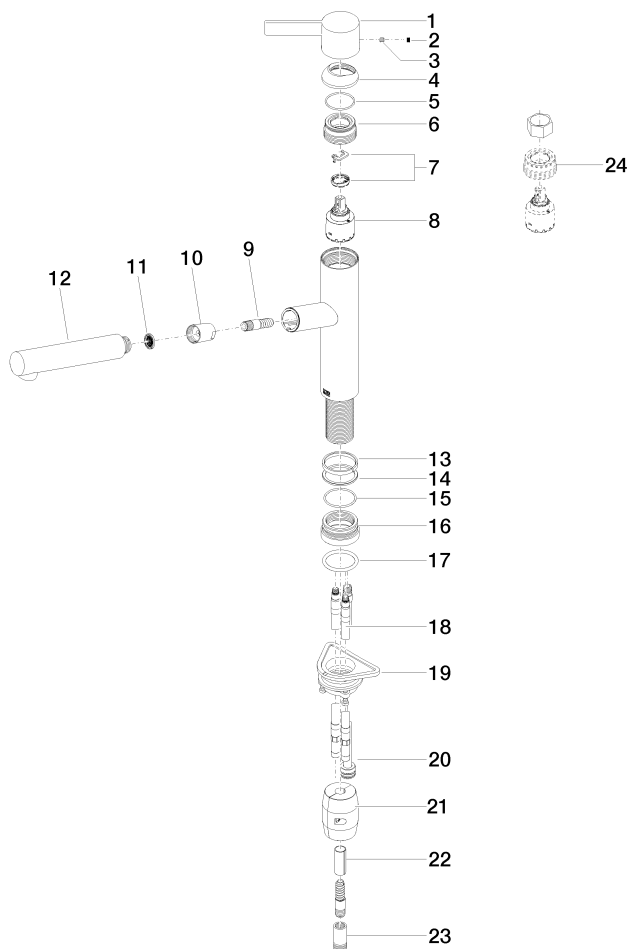

33 845 760

- saillie 220 mm
- bec pivotant 130°
- jet enrichi en air
- hauteur de robinetterie 288 mm
- hauteur jusqu'au mousseur 187 mm
- diamètre de percement 35 mm
- flexible métallique (longueur 1600 mm)
- débit d'eau maxi. 10 l/min avec une pression d'écoulement de 3 bars
- sans plomb
- Ce produit contribue au respect des exigences des systèmes d'évaluation des bâtiments écologiques, par exemple LEED®, BREEAM®, DGNB

Accessoires recommandés

Commande de vidage individuelle 10 712 970-00
manuelle Commande manuelle -
Chrome

Accessoires recommandés

Distributeur sans rosace - Chrome 82 424 970-00

33 845 760

Diagramme de débit

Codes & Standards

EnergieEtikette A

ENO Mitigeur monocommande Pull-out - Chrome

ENO

33 845 760

Certificats

LGA_28655. Belgaqua_21-027- GDV_0400282.
27_3.

33 845 760

33 845 760

Liste des pièces de rechange

N°	Article Numéro	Désignation	Fréquence de montage	Délai de livraison
1	09 20 76 001-00	poignée	1	10
2	90 31 20 109 00 90	bonde de fond	1	2
3	90 31 11 030 00 90	tige	1	2
4	09 28 30 012-00	hotte	1	10
5	09 14 10 102 90	joint	1	2
6	09 24 04 270 90	écrou	1	2
7	90 28 10 148 00 90	accessoires	1	2
8	90 15 05 064 00 90	cartouche	1	2
9	04 30 02 121 00-00	flexible	1	10
10	90 24 03 255 00-00	douille	1	10
11	09 23 01 039 90	tamis	1	2
12	04 12 11 106 00-00	douche	1	10
13	09 14 15 029 90	anneau	1	2
14	09 28 10 144 90	anneau	1	2
15	09 14 10 034 90	joint	1	2
16	09 27 76 001-00	rosace	1	10
17	09 14 10 036 90	joint	1	2
18	04 30 04 098 00 90	flexible	2	60
19	04 30 11 040 00 90	set de fixation	1	2
20	04 28 20 067 00 90	tuyau	1	2
21	04 21 50 010 00 90	accessoires	1	2
22	09 30 03 038 90	flexible	1	2
23	90 24 03 253 00 90	adaptateur	1	2
24	90 30 09 031 00 90	clé à écrou	1	2